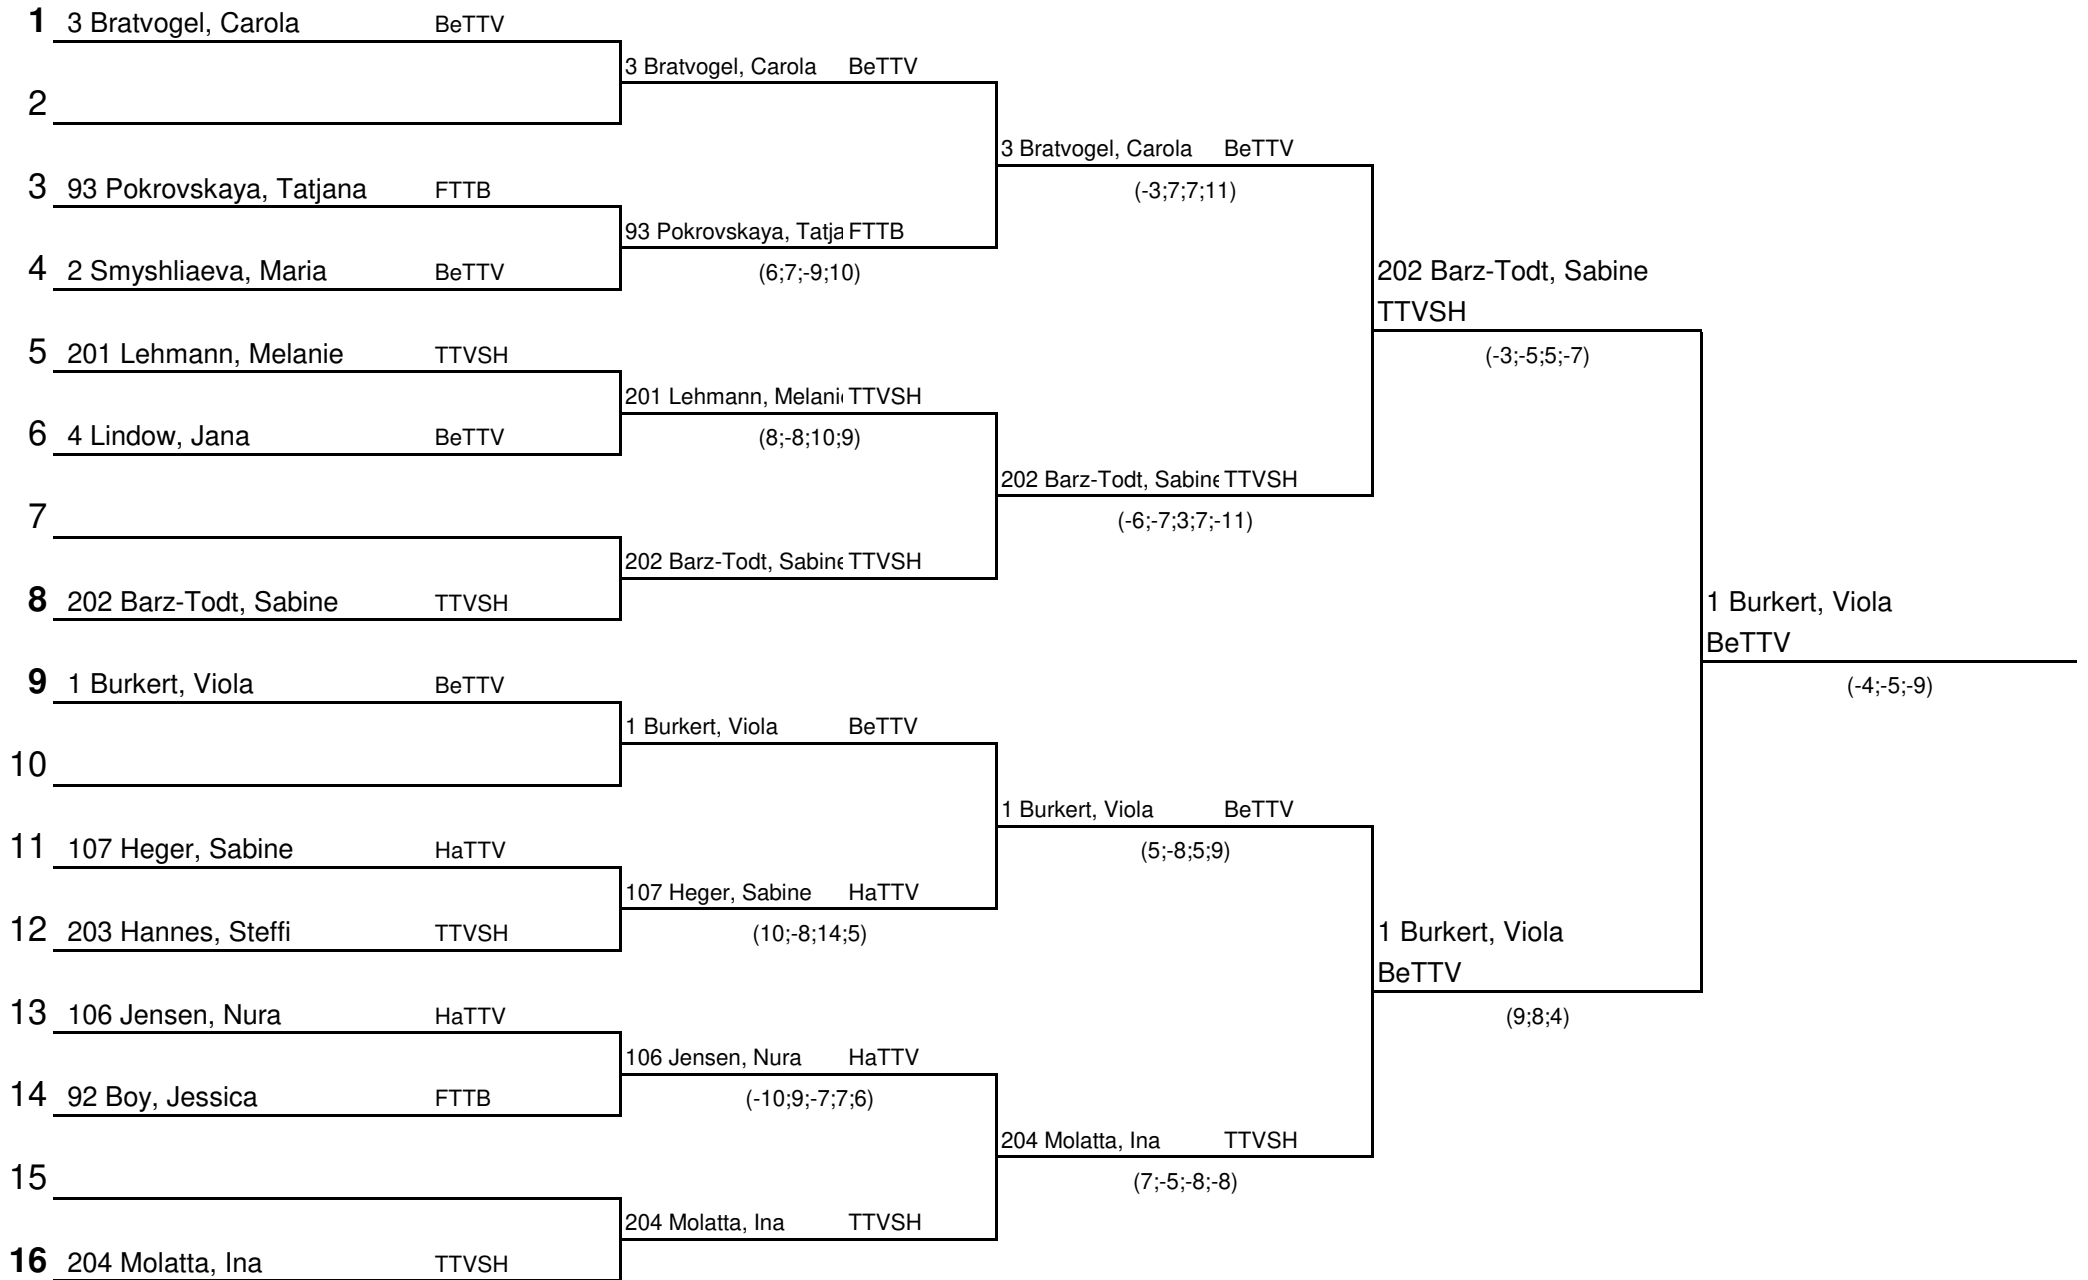

Seniorinnen 40 - Vorrunde

5	Sa, 15:40 - Tisch 14	Barz-Todt	vs.	Jensen	(SR: Lehmann)	3 : 1
6	Sa, 16:05 - Tisch 14	Lehmann	vs.	Kaping	(SR: Jensen)	0 : 3

5

	Name	Verband	1	2	3	4	Siege	Sätze	Platz
1	93 Pokrovskaya, Tatjana	FTTB	REM 18	2 : 3	3 : 0	3 : 0	2 : 1	8 : 3	2
2	203 Hannes, Steffi	TTVSH	3 : 2	REM 18	3 : 2	3 : 0	3 : 0	9 : 4	1
3	5 Müller, Antonia	BeTTV	0 : 3	2 : 3	REM 18	3 : 0	1 : 2	5 : 6	3
4	163 Hoppert-Dinse, Anja	TTVMV	0 : 3	0 : 3	0 : 3	REM 18	0 : 3	0 : 9	4

1	Sa, 14:00 - Tisch 15	Pokrovskaya	vs.	Müller	(SR: Hannes)	3 : 0
2	Sa, 14:25 - Tisch 15	Hannes	vs.	Hoppert-Dinse	(SR: Pokrovskaya)	3 : 0
3	Sa, 14:50 - Tisch 15	Hoppert-Dinse	vs.	Pokrovskaya	(SR: Müller)	0 : 3
4	Sa, 15:15 - Tisch 15	Müller	vs.	Hannes	(SR: Hoppert-Dinse)	2 : 3
5	Sa, 15:40 - Tisch 15	Pokrovskaya	vs.	Hannes	(SR: Müller)	2 : 3
6	Sa, 16:05 - Tisch 15	Müller	vs.	Hoppert-Dinse	(SR: Hannes)	3 : 0

6

	Name	Verband	1	2	3	4	Siege	Sätze	Platz
1	107 Heger, Sabine	HaTTV	REM 18	0 : 3	:	:	0 : 1	0 : 3	2
2	201 Lehmann, Melanie	TTVSH	3 : 0	REM 18	:	:	1 : 0	3 : 0	1
3			:	:	REM 18	:	0 : 0	0 : 0	0
4	0 0, 0	0	:	:	:	REM 18	0 : 0	0 : 0	0

1	Sa, 14:00 - Tisch 16	Heger	vs.		(SR: Lehmann)	:
2	Sa, 14:25 - Tisch 16	Lehmann	vs.	0	(SR: Heger)	:
3	Sa, 14:50 - Tisch 16	0	vs.	Heger	(SR:)	:
4	Sa, 15:15 - Tisch 16		vs.	Lehmann	(SR: 0)	:
5	Sa, 15:40 - Tisch 16	Heger	vs.	Lehmann	(SR:)	0 : 3
6	Sa, 16:05 - Tisch 16		vs.	0	(SR: Lehmann)	:

Seniorinnen 40 - Hauptrunde