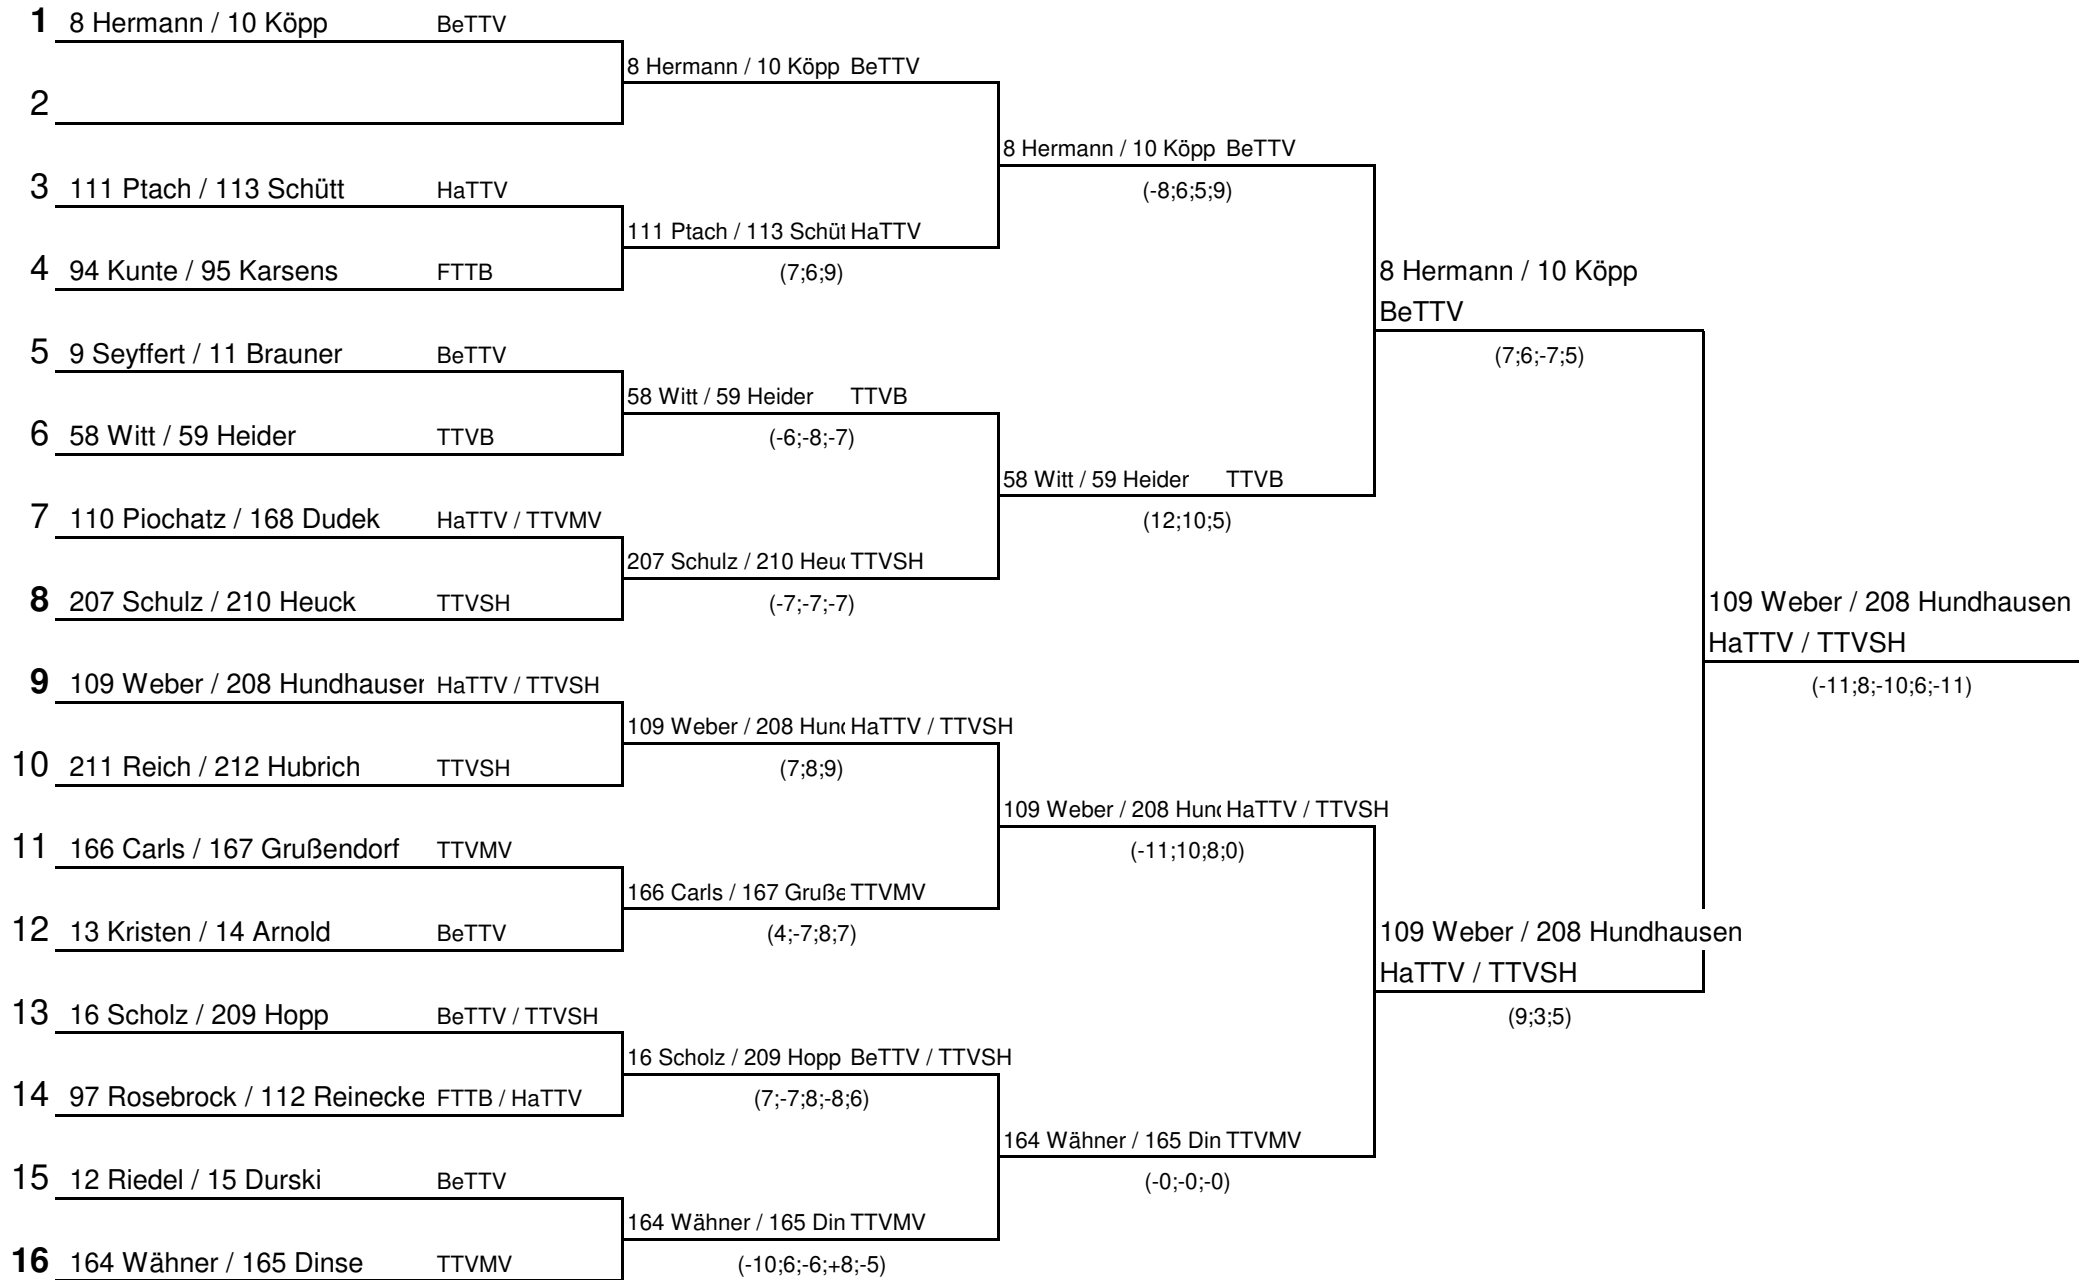

Senioren 40 - Doppel

Seniorinnen 40 - Vorrunde

1

	Name	Verband	1	2	3	4	Siege	Sätze	Platz
1	92 Boy, Jessica	FTTB	REM 18	3 : 0	0 : 3	3 : 0	2 : 1	6 : 3	2
2	160 Audörsch, Antje	TTVMV	0 : 3	REM 18	3 : 1	3 : 0	2 : 1	6 : 4	3
3	3 Bratvogel, Carola	BeTTV	3 : 0	1 : 3	REM 18	3 : 0	2 : 1	7 : 3	1
4	206 Lubke, Sandra	TTVSH	0 : 3	0 : 3	0 : 3	REM 18	0 : 3	0 : 9	4

1	Sa, 13:30 - Tisch 7	Boy	vs.	Bratvogel	(SR: Audörsch)	0 : 3
2	Sa, 13:55 - Tisch 7	Audörsch	vs.	Lubke	(SR: Boy)	3 : 0
3	Sa, 14:20 - Tisch 7	Lubke	vs.	Boy	(SR: Bratvogel)	0 : 3
4	Sa, 14:45 - Tisch 7	Bratvogel	vs.	Audörsch	(SR: Lubke)	1 : 3
5	Sa, 15:10 - Tisch 7	Boy	vs.	Audörsch	(SR: Bratvogel)	3 : 0
6	Sa, 15:35 - Tisch 7	Bratvogel	vs.	Lubke	(SR: Audörsch)	3 : 0

2

	Name	Verband	1	2	3	4	Siege	Sätze	Platz
1	159 Dudek, Ute	TTVMV	REM 18	3 : 1	0 : 3	1 : 3	1 : 2	4 : 7	4
2	105 Decker, Katja	HaTTV	1 : 3	REM 18	2 : 3	3 : 1	1 : 2	6 : 7	3
3	204 Molatta, Ina	TTVSH	3 : 0	3 : 2	REM 18	2 : 3	2 : 1	8 : 5	1
4	4 Lindow, Jana	BeTTV	3 : 1	1 : 3	3 : 2	REM 18	2 : 1	7 : 6	2

1	Sa, 13:30 - Tisch 8	Dudek	vs.	Molatta	(SR: Decker)	0 : 3
2	Sa, 13:55 - Tisch 8	Decker	vs.	Lindow	(SR: Dudek)	3 : 1
3	Sa, 14:20 - Tisch 8	Lindow	vs.	Dudek	(SR: Molatta)	3 : 1
4	Sa, 14:45 - Tisch 8	Molatta	vs.	Decker	(SR: Lindow)	3 : 2
5	Sa, 15:10 - Tisch 8	Dudek	vs.	Decker	(SR: Molatta)	3 : 1
6	Sa, 15:35 - Tisch 8	Molatta	vs.	Lindow	(SR: Decker)	2 : 3

3

	Name	Verband	1	2	3	4	Siege	Sätze	Platz
1	1 Burkert, Viola	BeTTV	REM 18	3 : 0	3 : 1	3 : 0	3 : 0	9 : 1	1
2	205 Brinke, Yvonne	TTVSH	0 : 3	REM 18	0 : 3	3 : 0	1 : 2	3 : 6	3
3	2 Smyshliaeva, Maria	BeTTV	1 : 3	3 : 0	REM 18	3 : 0	2 : 1	7 : 3	2
4	108 Rugenstein, Nicole	HaTTV	0 : 3	0 : 3	0 : 3	REM 18	0 : 3	0 : 9	4

1	Sa, 14:00 - Tisch 13	Burkert	vs.	Smyshliaeva	(SR: Brinke)	3 : 1
2	Sa, 14:25 - Tisch 13	Brinke	vs.	Rugenstein	(SR: Burkert)	3 : 0
3	Sa, 14:50 - Tisch 13	Rugenstein	vs.	Burkert	(SR: Smyshliaeva)	0 : 3
4	Sa, 15:15 - Tisch 13	Smyshliaeva	vs.	Brinke	(SR: Rugenstein)	3 : 0
5	Sa, 15:40 - Tisch 13	Burkert	vs.	Brinke	(SR: Smyshliaeva)	3 : 0
6	Sa, 16:05 - Tisch 13	Smyshliaeva	vs.	Rugenstein	(SR: Brinke)	3 : 0

4

	Name	Verband	1	2	3	4	Siege	Sätze	Platz
1	202 Barz-Todt, Sabine	TTVSH	REM 18	3 : 1	3 : 0	3 : 0	3 : 0	9 : 1	1
2	106 Jensen, Nura	HaTTV	1 : 3	REM 18	3 : 0	3 : 0	2 : 1	7 : 3	2
3	161 Lehmann, Katja	TTVMV	0 : 3	0 : 3	REM 18	0 : 3	0 : 3	0 : 9	4
4	6 Kaping, Ina	BeTTV	0 : 3	0 : 3	3 : 0	REM 18	1 : 2	3 : 6	3

1	Sa, 14:00 - Tisch 14	Barz-Todt	vs.	Lehmann	(SR: Jensen)	3 : 0
2	Sa, 14:25 - Tisch 14	Jensen	vs.	Kaping	(SR: Barz-Todt)	3 : 0
3	Sa, 14:50 - Tisch 14	Kaping	vs.	Barz-Todt	(SR: Lehmann)	0 : 3
4	Sa, 15:15 - Tisch 14	Lehmann	vs.	Jensen	(SR: Kaping)	0 : 3