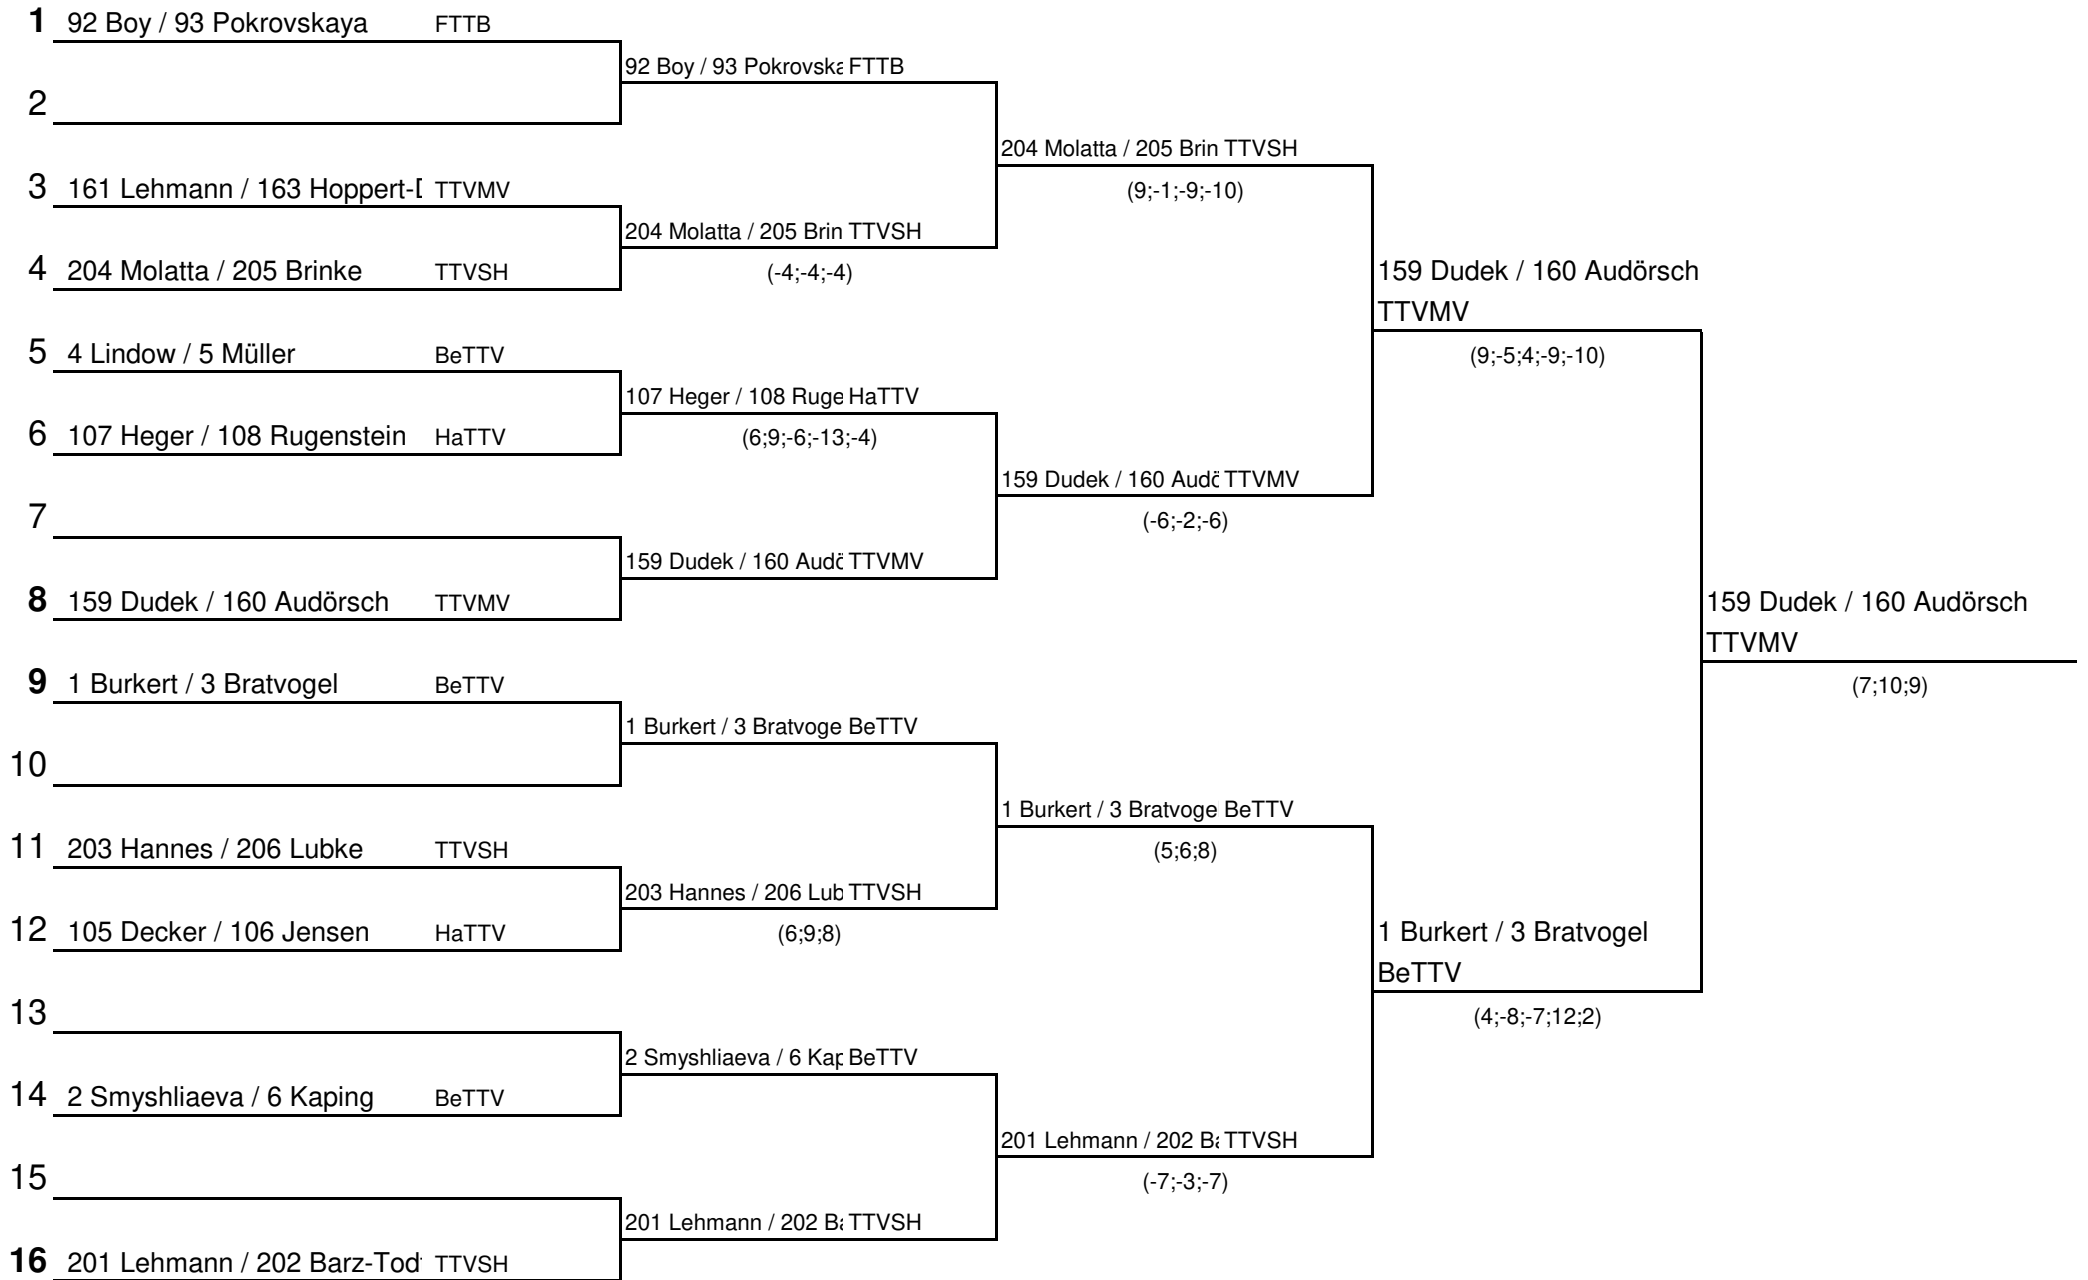

Seniorinnen 40 - Doppel