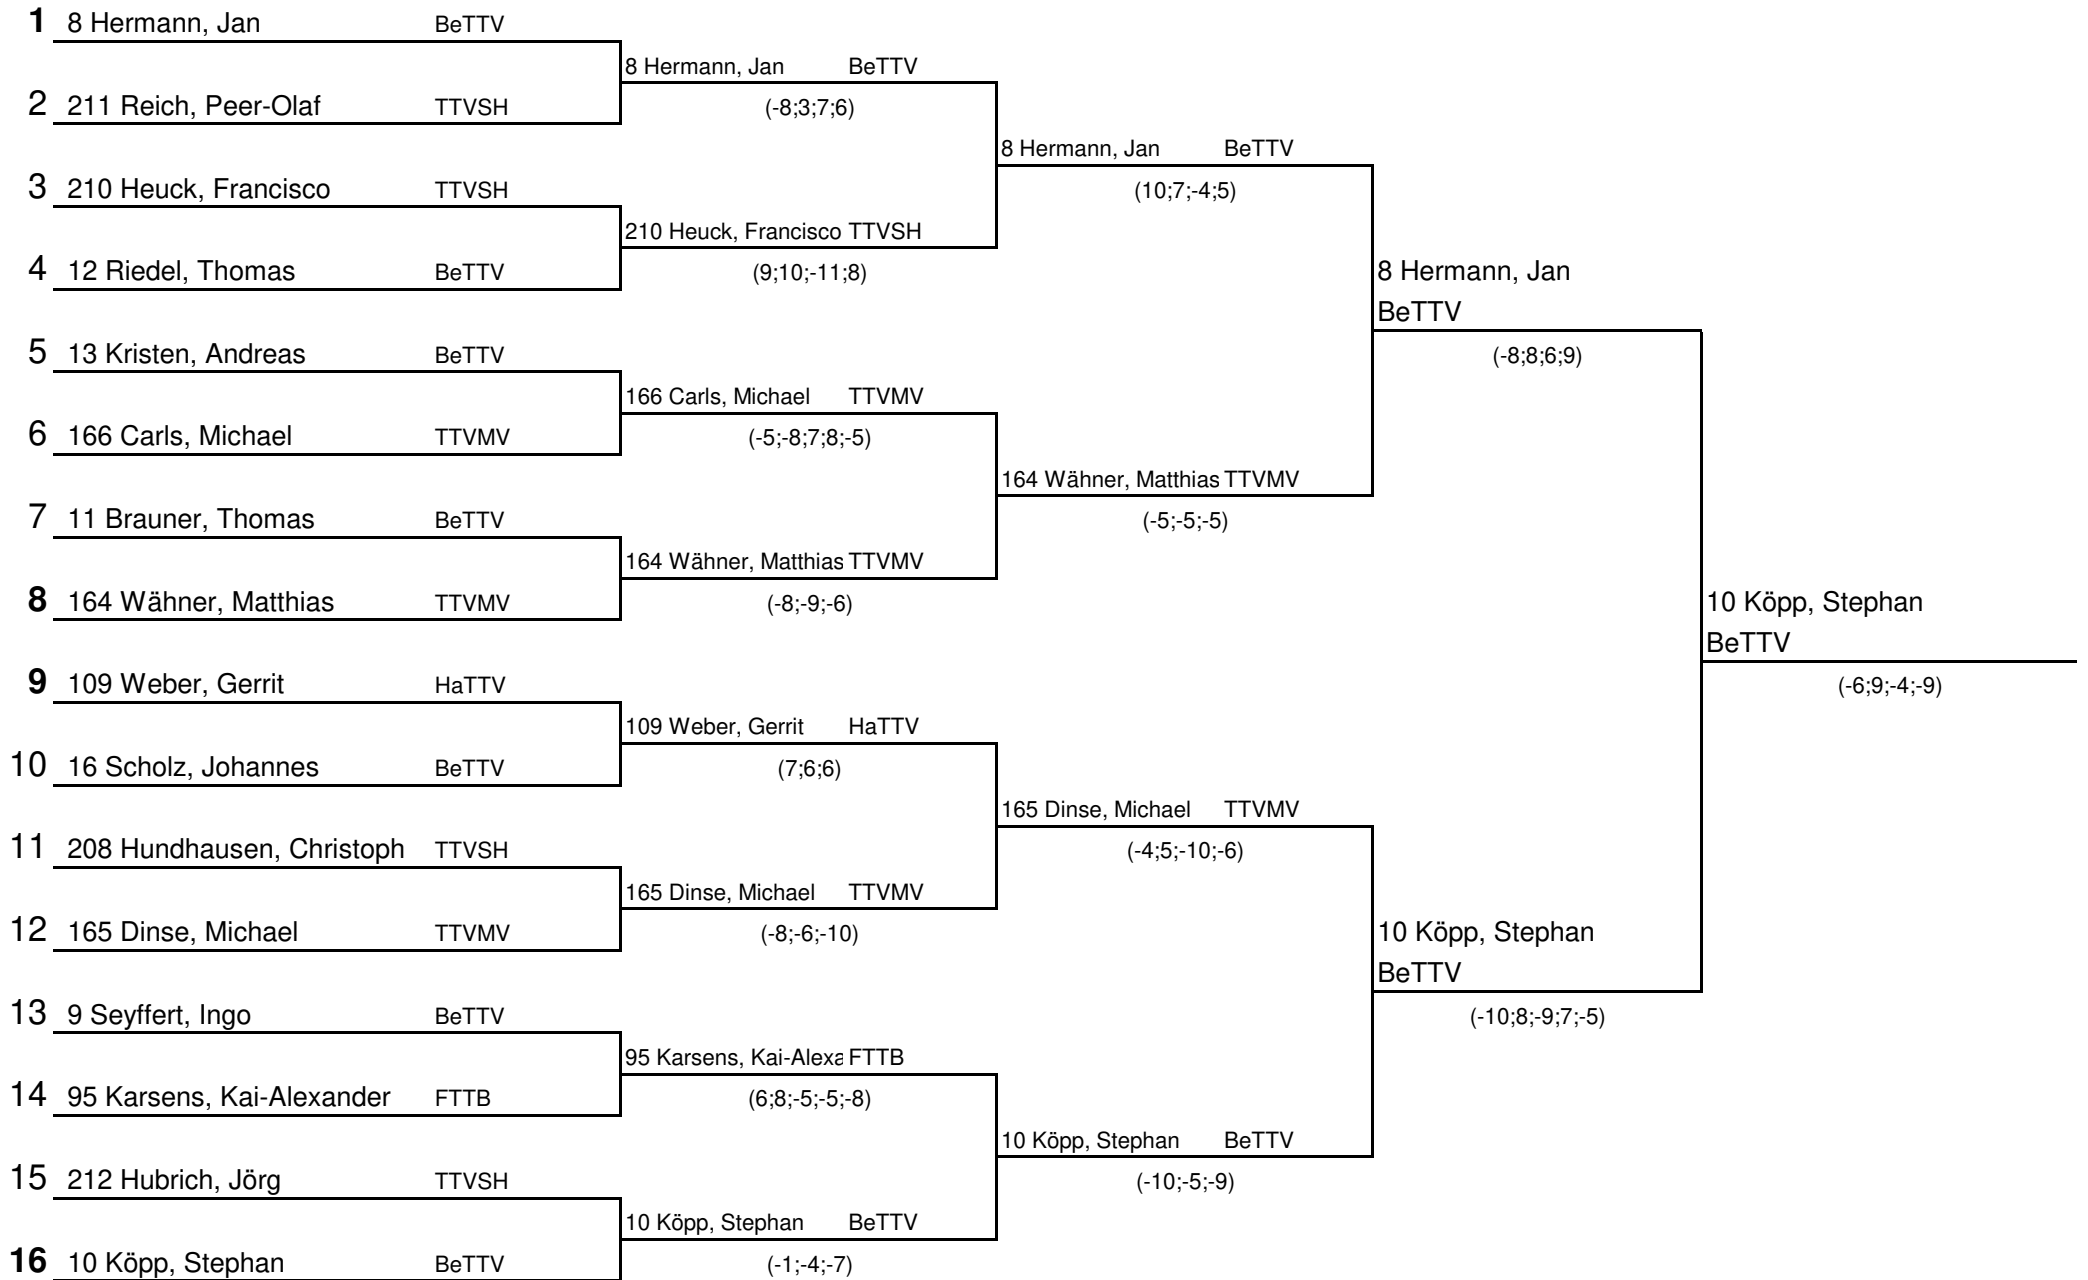

Senioren 40 - Vorrunde

5

	Name	Verband	1	2	3	4	Siege	Sätze	Platz
1	165 Dinse, Michael	TTVMV	REM 18	3 : 2	3 : 0	3 : 0	3 : 0	9 : 2	1
2	210 Heuck, Francisco	TTVSH	2 : 3	REM 18	3 : 1	3 : 0	2 : 1	8 : 4	2
3	113 Schütt, Christian	HaTTV	0 : 3	1 : 3	REM 18	3 : 0	1 : 2	4 : 6	3
4	15 Durski, Andreas	BeTTV	0 : 3	0 : 3	0 : 3	REM 18	0 : 3	0 : 9	4

1	Sa, 14:00 - Tisch 21	Dinse	vs.	Schütt	(SR: Heuck)	3 : 0
2	Sa, 14:25 - Tisch 21	Heuck	vs.	Durski	(SR: Dinse)	3 : 0
3	Sa, 14:50 - Tisch 21	Durski	vs.	Dinse	(SR: Schütt)	0 : 3
4	Sa, 15:15 - Tisch 21	Schütt	vs.	Heuck	(SR: Durski)	1 : 3
5	Sa, 15:40 - Tisch 21	Dinse	vs.	Heuck	(SR: Schütt)	3 : 2
6	Sa, 16:05 - Tisch 21	Schütt	vs.	Durski	(SR: Heuck)	3 : 0

6

	Name	Verband	1	2	3	4	Siege	Sätze	Platz
1	208 Hundhausen, Christoph	TTVSH	REM 18	2 : 3	3 : 1	3 : 0	2 : 1	8 : 4	2
2	13 Kristen, Andreas	BeTTV	3 : 2	REM 18	3 : 2	3 : 0	3 : 0	9 : 4	1
3	58 Witt, Uwe	TTVB	1 : 3	2 : 3	REM 18	0 : 3	0 : 3	3 : 9	4
4	97 Rosebrock, Marc	FTTB	0 : 3	0 : 3	3 : 0	REM 18	1 : 2	3 : 6	3

1	Sa, 14:00 - Tisch 22	Hundhausen	vs.	Witt	(SR: Kristen)	3 : 1
2	Sa, 14:25 - Tisch 22	Kristen	vs.	Rosebrock	(SR: Hundhausen)	3 : 0
3	Sa, 14:50 - Tisch 22	Rosebrock	vs.	Hundhausen	(SR: Witt)	0 : 3
4	Sa, 15:15 - Tisch 22	Witt	vs.	Kristen	(SR: Rosebrock)	2 : 3
5	Sa, 15:40 - Tisch 22	Hundhausen	vs.	Kristen	(SR: Witt)	2 : 3
6	Sa, 16:05 - Tisch 22	Witt	vs.	Rosebrock	(SR: Kristen)	0 : 3

7

	Name	Verband	1	2	3	4	Siege	Sätze	Platz
1	9 Seyffert, Ingo	BeTTV	REM 18	3 : 0	3 : 1	:	2 : 0	6 : 1	1
2	207 Schulz, Sven	TTVSH	0 : 3	REM 18	1 : 3	:	0 : 2	1 : 6	3
3	166 Carls, Michael	TTVMV	1 : 3	3 : 1	REM 18	:	1 : 1	4 : 4	2
4			:	:	:	REM 18	0 : 0	0 : 0	0

1	Sa, 14:00 - Tisch 23	Seyffert	vs.	Carls	(SR: Schulz)	3 : 1
2	Sa, 14:25 - Tisch 23		vs.		(SR:)	:
3	Sa, 14:50 - Tisch 23	Carls	vs.	Schulz	(SR: Seyffert)	3 : 1
4	Sa, 15:15 - Tisch 23		vs.		(SR:)	:
5	Sa, 15:40 - Tisch 23	Seyffert	vs.	Schulz	(SR: Carls)	3 : 0
6	Sa, 16:05 - Tisch 23		vs.		(SR:)	:

8

	Name	Verband	1	2	3	4	Siege	Sätze	Platz
1	212 Hubrich, Jörg	TTVSH	REM 18	2 : 3	3 : 0	3 : 0	2 : 1	8 : 3	2
2	12 Riedel, Thomas	BeTTV	3 : 2	REM 18	3 : 1	3 : 0	3 : 0	9 : 3	1
3	112 Reinecke, Karsten	HaTTV	0 : 3	1 : 3	REM 18	3 : 1	1 : 2	4 : 7	3
4	167 Grußendorf, Stephan	TTVMV	0 : 3	0 : 3	1 : 3	REM 18	0 : 3	1 : 9	4

1	Sa, 14:00 - Tisch 24	Hubrich	vs.	Reinecke	(SR: Riedel)	3 : 0
2	Sa, 14:25 - Tisch 24	Riedel	vs.	Grußendorf	(SR: Hubrich)	3 : 0
3	Sa, 14:50 - Tisch 24	Grußendorf	vs.	Hubrich	(SR: Reinecke)	0 : 3
4	Sa, 15:15 - Tisch 24	Reinecke	vs.	Riedel	(SR: Grußendorf)	1 : 3
5	Sa, 15:40 - Tisch 24	Hubrich	vs.	Riedel	(SR: Reinecke)	2 : 3
6	Sa, 16:05 - Tisch 24	Reinecke	vs.	Grußendorf	(SR: Riedel)	3 : 1

Senioren 40 - Hauptrunde