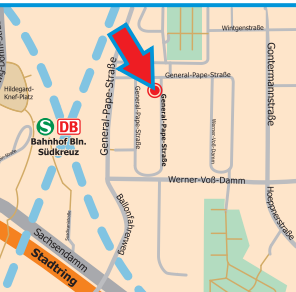

Kompetente Beratung

Individuelle Zusammenstellung deiner Spielmaterialien durch unsere aktiven Spieler und TT-Experten.

An zwei Standorten vertreten

Optimale Testbedingungen von Materialien in unseren Räumen mit separatem Testraum in der General-Pape-Straße. Außerdem Dienstag bis Donnerstag in der Paul-Heyse-Straße (Turnhalle).

Alles unter einem Dach

Textilveredelungen z.B. Trikotbeflockung bei uns einfach und schnell am gleichen Standort beziehen.

Einfache Erreichbarkeit

Günstig gelegen und leicht mit öffentlichen oder privaten Verkehrsmitteln über den nahe gelegenen Regional- und S-Bahnhof Südkreuz bzw. Landsberger Allee oder die Autobahn erreichbar.

Partner des Berliner- und Brandenburger Tischtennisverbandes

Öffnungszeiten

TT-Shop I - General-Pape-Str.

Montag	11⁰⁰ - 18⁰⁰
Dienstag	11⁰⁰ - 18⁰⁰
Mittwoch	11⁰⁰ - 18⁰⁰
Donnerstag	11⁰⁰ - 18⁰⁰
Freitag	11⁰⁰ - 18⁰⁰
Samstag	10⁰⁰ - 14⁰⁰

TT-Shop II - Paul-Heyse-Str.

Dienstag	15⁰⁰ - 19⁰⁰
Mittwoch	15⁰⁰ - 19⁰⁰
Donnerstag	15⁰⁰ - 19⁰⁰

www.tischtennisshop.berlin

Kontaktdaten:

TT-Shop I
General-Pape-Str. 10
12101 Berlin-Tempelhof
Telefon 030 - 400 43 777
Fax 030 - 400 43 888

TT-Shop II
Paul-Heyse-Str. 25
10407 Berlin-Friedrichshain
Telefon 030 - 400 43 999

Anfahrt:

S41/42 bis Regional-/ S-Bhf. Südkreuz
A100 Stadtring, Abfahrt Alboinstr.
A103 auf B1 Sachsensdamm

S41/42 bis S-Bhf. Landsberger Allee
B96a Danziger Str. Abfahrt Paul-H.-Str.

ausreichend Parkmöglichk. vorh.