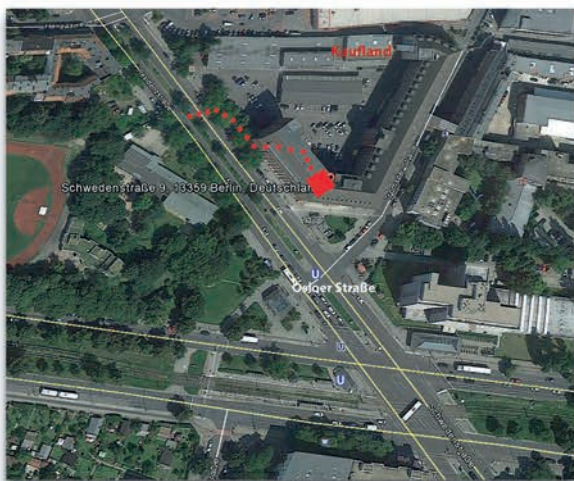

Wir sind umgezogen

Shop Öffnungszeiten

Mo-Fr	11:00 - 18:30 Uhr
Sa	10:00 - 13:00 Uhr

Hallen Öffnungszeiten

Mo-Fr	10:00 - 21:00 Uhr
Sa-So	10:00 - 20:00 Uhr

**Tischvermietung und Hallenöffnung
außerhalb der Shopzeiten nur nach
telefonischer Anmeldung!**

Telefon: 030 - 441 07 20

E-Mail: info@contra-berlin.de

Online-Shop: www.contra-berlin.de

- 80 m² TT-Shop
- immer aktuelle Sonderangebote im Shop
- Fachgerechte Beratung & Top-Service
- Testmöglichkeiten unter Wettkampfbedingungen
- viele Parkplätze vorhanden

- 350 m² TT-Vergnügen
- Ideale öffentliche Verkehrsanbindung
- TT-Halle mit TT-Schule & Lehrgänge, Privattraining
- Tischvermietung (auch am Wochenende)
- Duschköglichkeiten vorhanden

Tolle Eröffnungsangebote und Rabatte warten auf Sie!