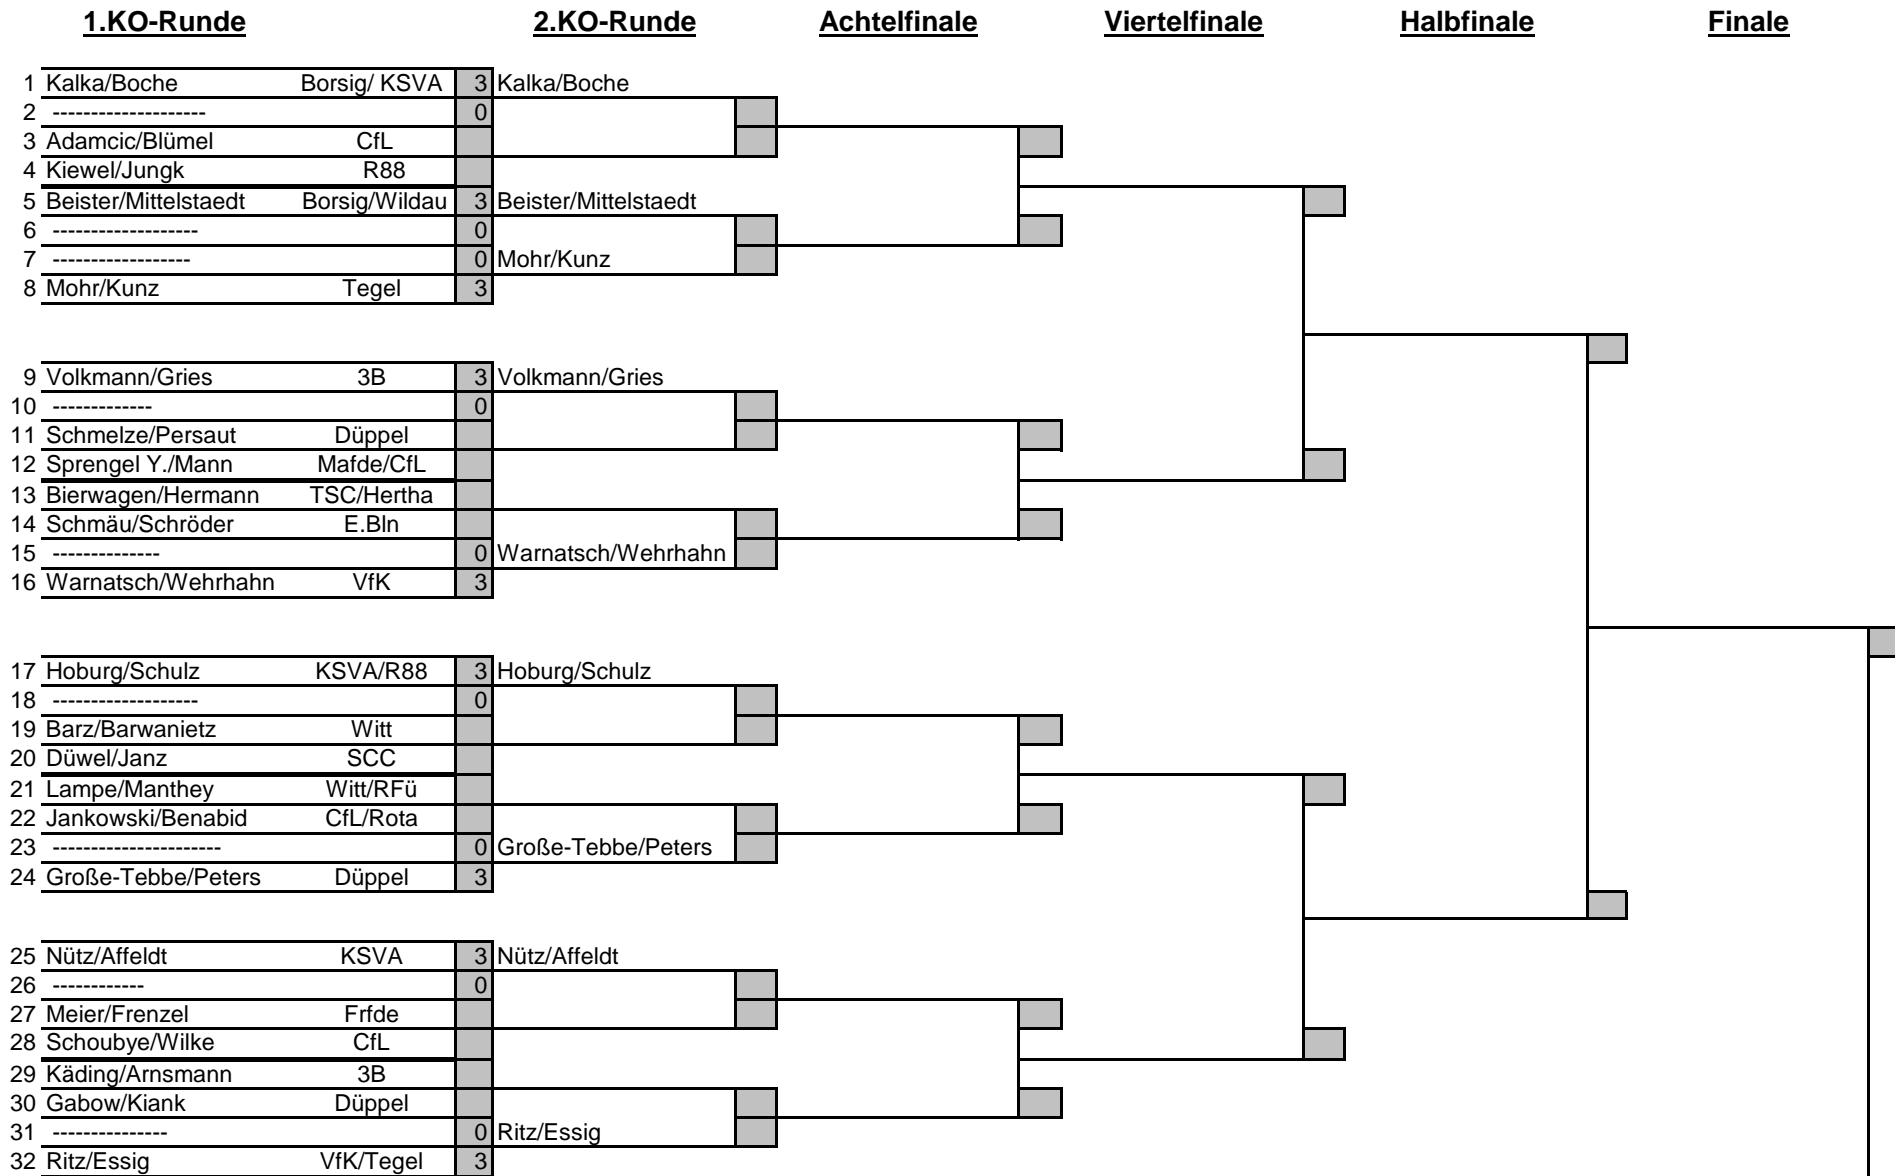

C-Schüler Doppel

33	Haut/Flasche	TuSLi	3	Haut/Flasche
34	-----		0	
35	Warnke/Teich	Frfd/Düppel		
36	Meeske/Jennis	Neukll		
37	Gast/Mendrina	Pethgn	3	Gast/Mendrina
38	-----		0	
39	-----		0	Kuhn/Ekkert
40	Kuhn/Ekkert	KSVA	3	